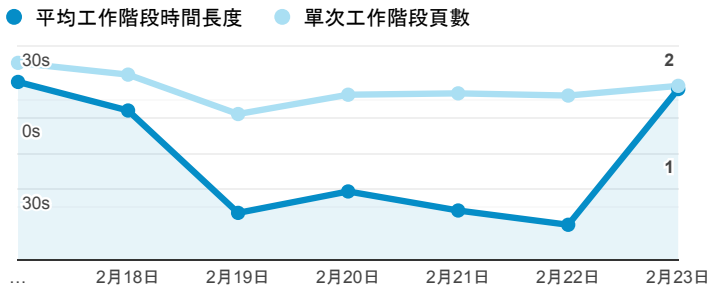

報表01_訪客

2020年2月17日 - 2020年2月23日

所有使用者
100.00% 個工作階段

平均造訪停留時間和單次造訪頁數

造訪地圖

跳出率和平均造訪停留時間

造訪 (依瀏覽器分組)

造訪和不重複訪客