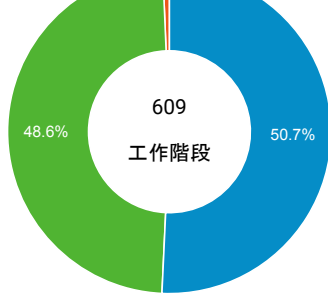

造訪和新造訪率 (依行動裝置資訊分組)

造訪和新造訪

造訪 (依裝置類別分組)

mobile desktop tablet

造訪 (依語言分組)

語言

工作階段

zh-tw	545
en-us	34
zh-cn	17
en-ca	2
ja	2
ja-jp	2
vi-vn	2
en-gb	1
en-sg	1
ko	1