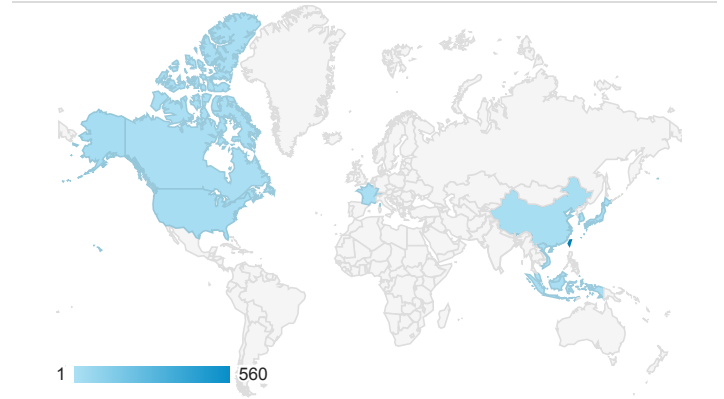

報表01_訪客

2020年2月17日 - 2020年2月23日

所有使用者
100.00% 個工作階段

平均造訪停留時間和單次造訪頁數

造訪地圖

跳出率和平均造訪停留時間

造訪 (依瀏覽器分組)

造訪和不重複訪客