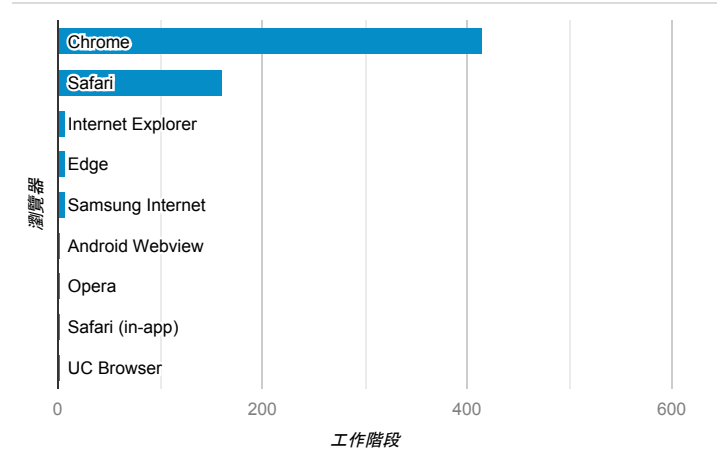

報表01_訪客

2020年2月17日 - 2020年2月23日

所有使用者
100.00% 個工作階段

平均造訪停留時間和單次造訪頁數

造訪地圖

跳出率和平均造訪停留時間

造訪 (依瀏覽器分組)

造訪和不重複訪客