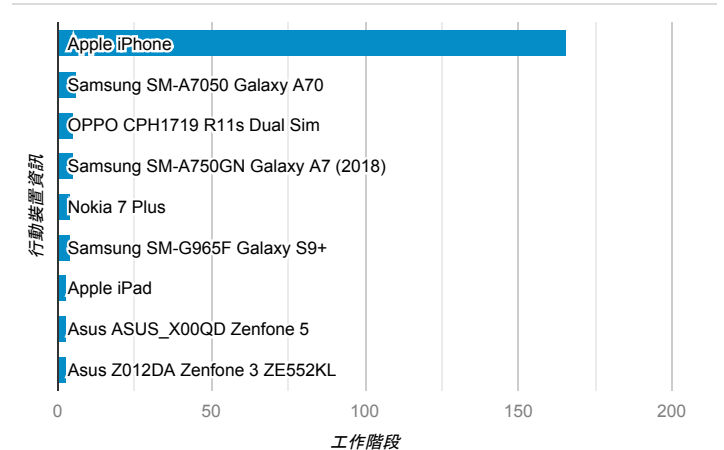

造訪和新造訪率 (依行動裝置資訊分組)