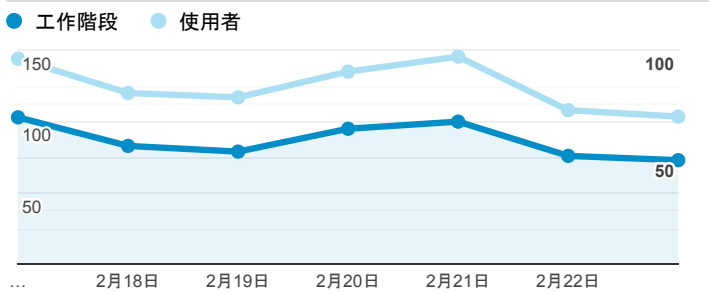

報表01_訪客

2020年2月17日 - 2020年2月23日

所有使用者
100.00% 個工作階段

平均造訪停留時間和單次造訪頁數

造訪地圖

跳出率和平均造訪停留時間

造訪 (依瀏覽器分組)

造訪和不重複訪客