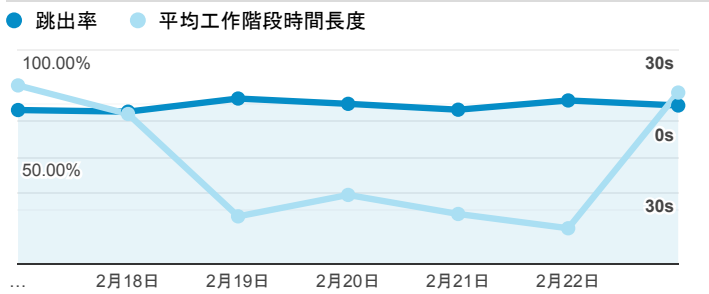

報表01_訪客

2020年2月17日 - 2020年2月23日

所有使用者
100.00% 個工作階段

平均造訪停留時間和單次造訪頁數

造訪地圖

跳出率和平均造訪停留時間

造訪 (依瀏覽器分組)

造訪和不重複訪客