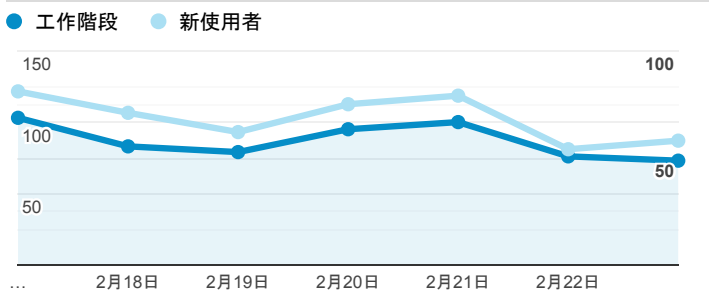

造訪和新造訪

造訪 (依裝置類別分組)

mobile desktop tablet

造訪 (依語言分組)

語言

工作階段